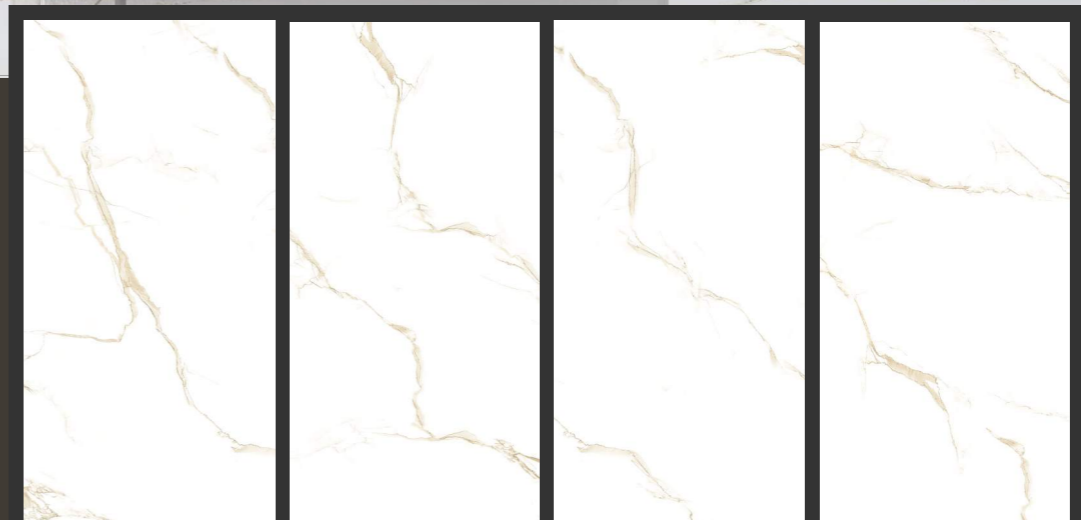

Glossy  
Surface

**4**  
Randoms

llwb

**PLATINUM  
GOLD**

600x1200mm

Glossy  
Surface

**4**  
Randoms

**POLAR  
STATUARIO**