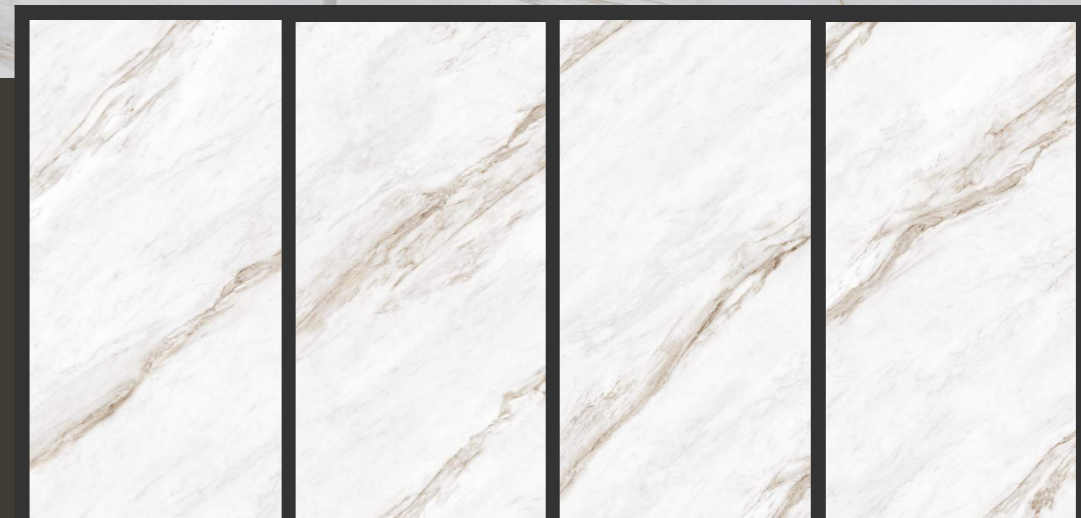

Glossy  
Surface

**4**  
Randoms

llwb

**PLATINUM  
GOLD**

600x1200mm

Glossy  
Surface

**4**  
Randoms

**POLAR  
STATUARIO**